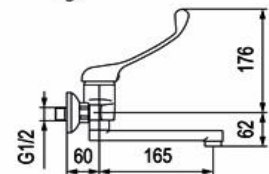

Novinka

Valvex[®]

armatura

VODOVODNÍ BATERIE série MEDICA

Kód: VA24017600

Kód: VA24017700

Kód: VA24007600

ramínko 165mm

Kód: VA24009400

ramínko 200mm

• 5-ti letá záruka

ISO 9001

www.valvex-armatury.cz

www.valvex.pl