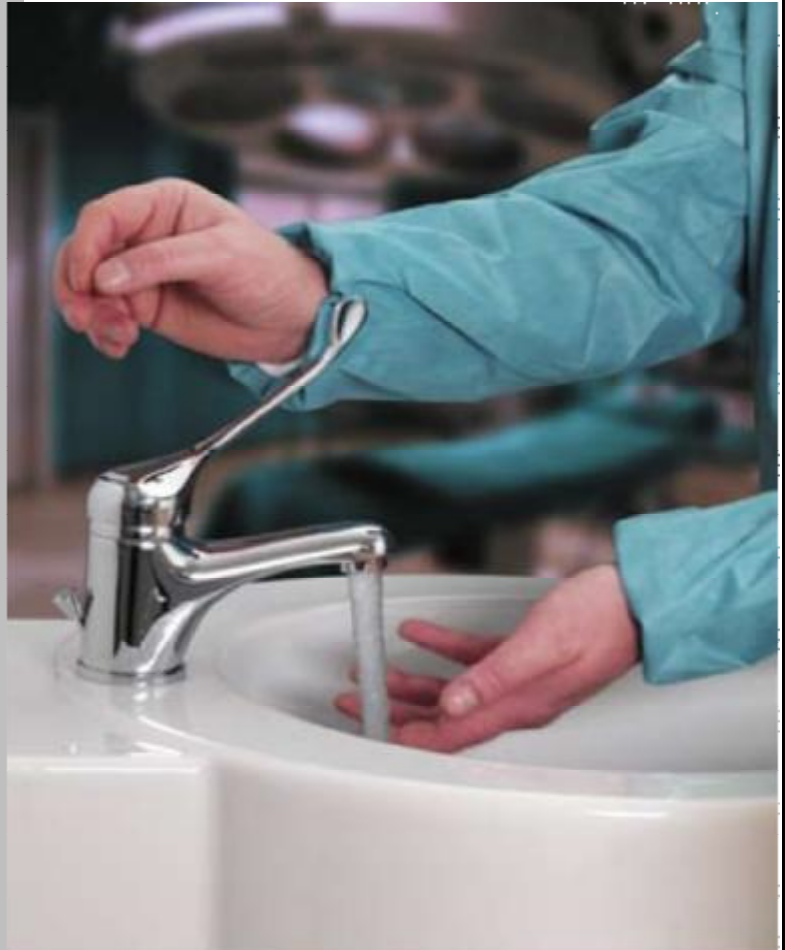

Novinka

Valvex[®]

armatura

VODOVODNÍ BATERIE série MEDICA

Kód: VA24017600

Kód: VA24017700

Kód: VA24007600

ramínko 165mm

Kód: VA24009400

ramínko 200mm

• 5-ti letá záruka

ISO 9001

www.valvex-armatury.cz

www.valvex.pl