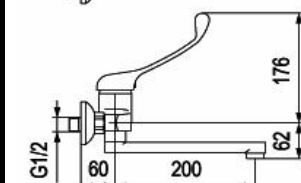

Novinka

Valvex[®]

armatura

VODOVODNÍ BATERIE série MEDICA

Kód: VA24017600

Kód: VA24017700

Kód: VA24007600

ramínko 165mm

Kód: VA24009400

ramínko 200mm

• 5-ti letá záruka

ISO 9001

www.valvex-armatury.cz

www.valvex.pl