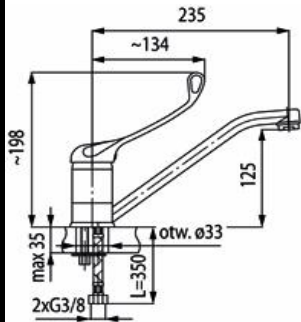

Novinka

Valvex[®]

armatura

VODOVODNÍ BATERIE série MEDICA

Kód: VA24017600

Kód: VA24017700

Kód: VA24007600

ramínko 165mm

Kód: VA24009400

ramínko 200mm

• 5-ti letá záruka

ISO 9001

www.valvex-armatury.cz

www.valvex.pl