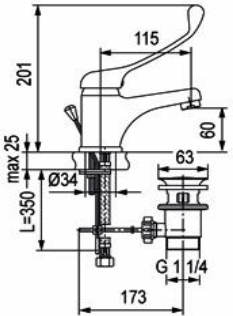

Novinka

Valvex[®]

armatura

VODOVODNÍ BATERIE série MEDICA

Kód: VA24017600

Kód: VA24017700

Kód: VA24007600

ramínko 165mm

Kód: VA24009400

ramínko 200mm

• 5-ti letá záruka

ISO 9001

www.valvex-armatury.cz

www.valvex.pl