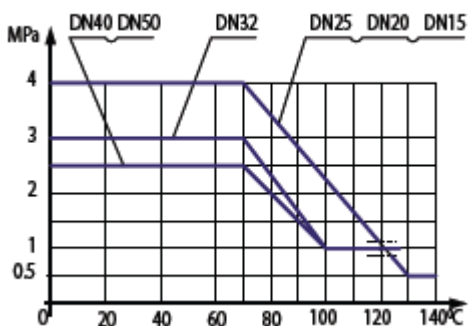

kód: VA14522000 1/2"

kód: VA14532000 3/4"

kód: VA14542000 1"

kód: VA14552000 5/4"

kód: VA14562000 6/4"

kód: VA14572000 2"

ISO 9001

www.valvex-armatury.cz